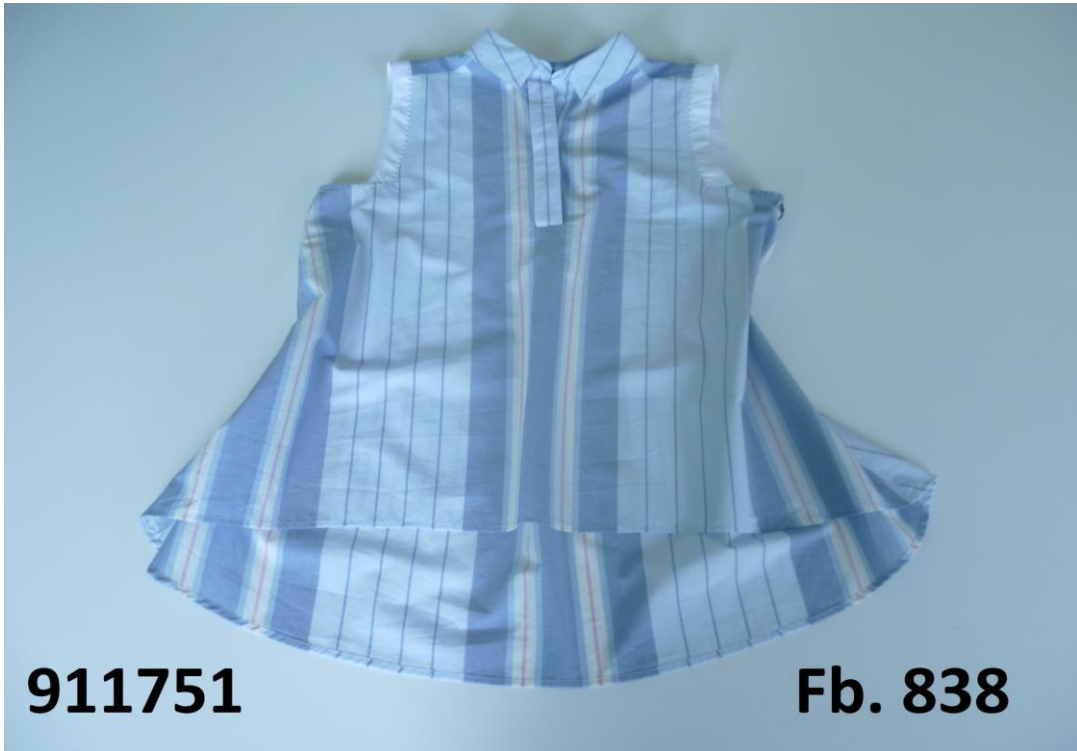

Saison: 91  
Liefertermin: Sofort  
Modell: 919928

Farbe: 910  
Länge: 60 cm  
Qualität: 53% Co,47%PA

EK: 52,25 €  
VK: 139,95 €

Saison: 91  
Liefertermin: Sofort  
Modell: 910227

Farbe: 905  
Länge: 60cm  
Qualität: 100% PL

EK: 33,55 €  
VK: 89,95 €

**910227**

**Fb. 905**

Saison: 91  
Liefertermin: Sofort  
Modell: 911509

Farbe: 239  
Länge: 65 cm  
Qualität: 100% CO

EK: 41,10 €  
VK: 109,95 €

Saison: 91  
Liefertermin: Sofort  
Modell: 911751

Farbe: 838  
Länge: 75 cm  
Qualität: 100% CO

EK: 37,30 €  
VK: 99,95 €

Saison: 91  
Liefertermin: Sofort  
Modell: 919817

Farbe: 882  
Länge: 58 cm  
Qualität: 100% Co

EK: 52,25 €  
VK: 139,95 €